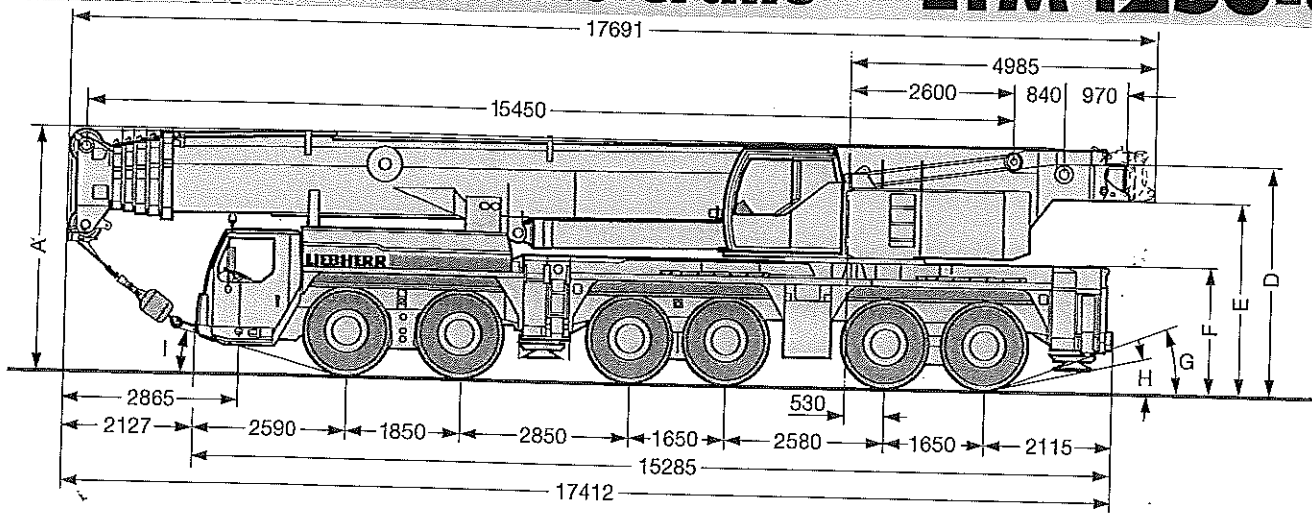

# LTM 1250-6.1

S2060.01

	Maße · Dimensions · Encombremet · Dimenzioni · Dimensiones · Размеры mm									
	A	A	B	C	D	E	F	G	H	I
		150 mm*								
385/95 R 25 (14.00 R 25)	3950	3800	3000	2612	3705	3098	2015	17°	11°	13°
445/95 R 25 (16.00 R 25)	4000	3850	3000	2552	3755	3148	2065	19°	13°	15°
525/80 R 25 (20.5 R 25)	4000	3850	3240	2702	3755	3148	2065	19°	13°	15°