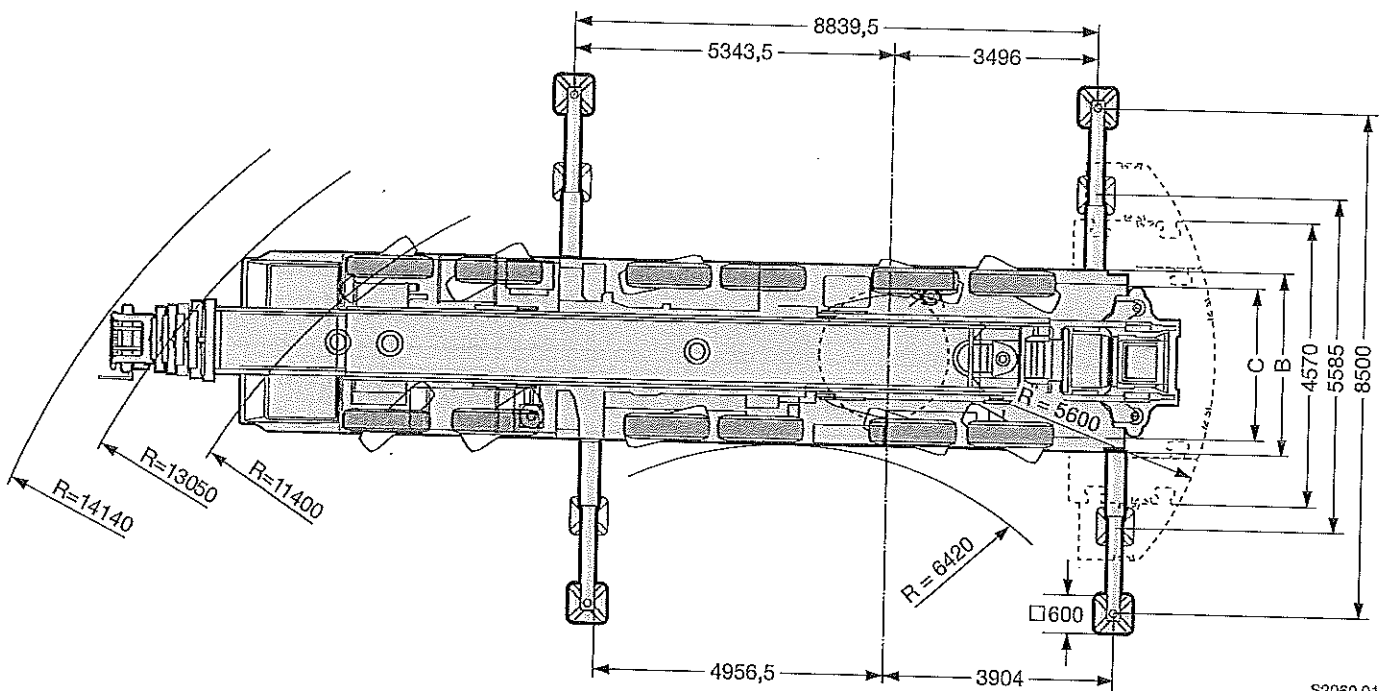

# LTM 1250-6.1

S2060.01

	Maße · Dimensions · Encombremet · Dimenzioni · Dimensiones · Размеры mm									
	A	A	B	C	D	E	F	G	H	I
		150 mm*								
385/95 R 25 (14.00 R 25)	3950	3800	3000	2612	3705	3098	2015	17°	11°	13°
445/95 R 25 (16.00 R 25)	4000	3850	3000	2552	3755	3148	2065	19°	13°	15°
525/80 R 25 (20.5 R 25)	4000	3850	3240	2702	3755	3148	2065	19°	13°	15°